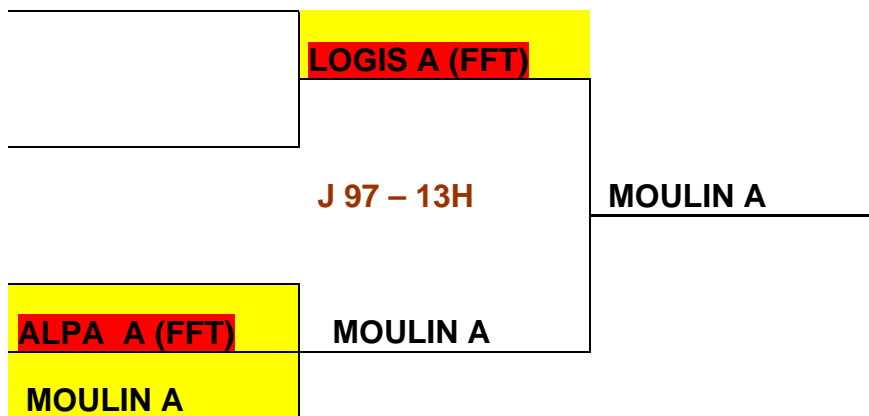

CADETS Garçons

LOGIS A	LOGIS A		
WAWA B		LOGIS A	Bertrand T. Hannesse B. Noel B.
WOLUWE A	WOLUWE A		
ALPA B			LOGIS A
LOGIS B	LOGIS B		
WAWA A		LOGIS B	
BRAINE A	ALPA A		
ALPA A			

Petite Finale

WOLUWE A	ALPA A
ALPA A	

CADETTES FILLES

FINALE

Hermas M.
Hobrechts L.

LOGIS A	LOGIS A
ALPA A	

F.R.B.T.T. - A.F. - CPBBW

JUNIORS Garçons

Petite Finale

JUNIORES FILLES

17 – 21 Garçons

	LOGIS A		
		LOGIS A	Vandercruysen S. Demunck M. Campestrini L.
AEC B (FFT)	WAWA A		
WAWA A			AEC A
ALPA A	ALPA A		
AEC C (FFT)		AEC A	
ALPA B (FFT)	AEC A		
AEC A			

Petite Finale

WAWA A	WAWA A
ALPA A	