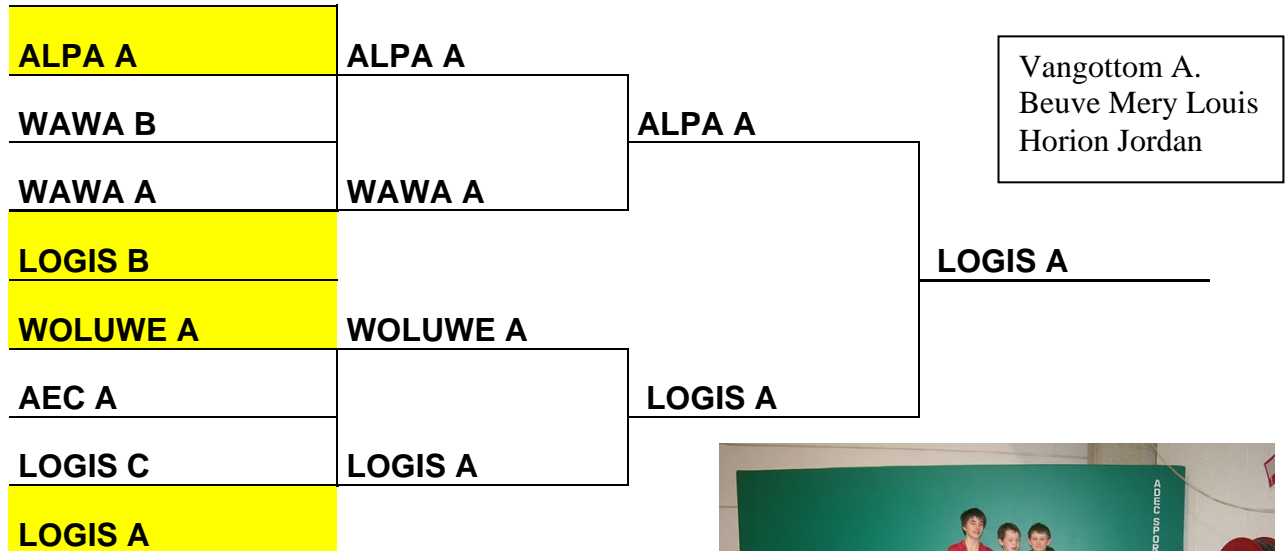

Petite Finale

WOLUWE A	MOULIN A
MOULIN A	

PREMINIMES Filles

VAINQUEUR : LOGIS A

MINIMES Garçons

Petite Finale

MINIMES Filles

VAINQUEUR : LOGIS A

CADETS Garçons

LOGIS A	LOGIS A		
WAWA B		LOGIS A	Bertrand T. Hannesse B. Noel B.
WOLUWE A	WOLUWE A		
ALPA B			LOGIS A
LOGIS B	LOGIS B		
WAWA A		LOGIS B	
BRAINE A	ALPA A		
ALPA A			

Petite Finale

WOLUWE A	ALPA A
ALPA A	