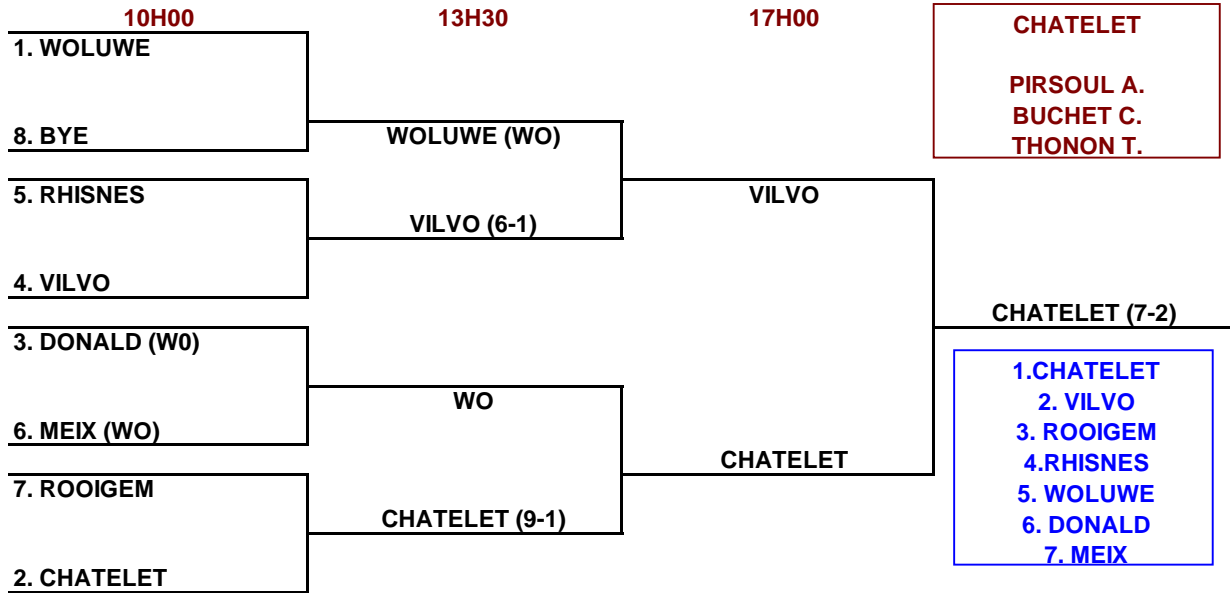

# INTERCLUBS VETERANS NATIONAL SAISON 2009-2010

## MESSIEURS

+ 40 MESSIEURS

**+ 50 MESSIEURS**

**+ 60 MESSIEURS**

**+ 65 MESSIEURS**

**+ 70 MESSIEURS**

**I VOZ EST CHAMPION**