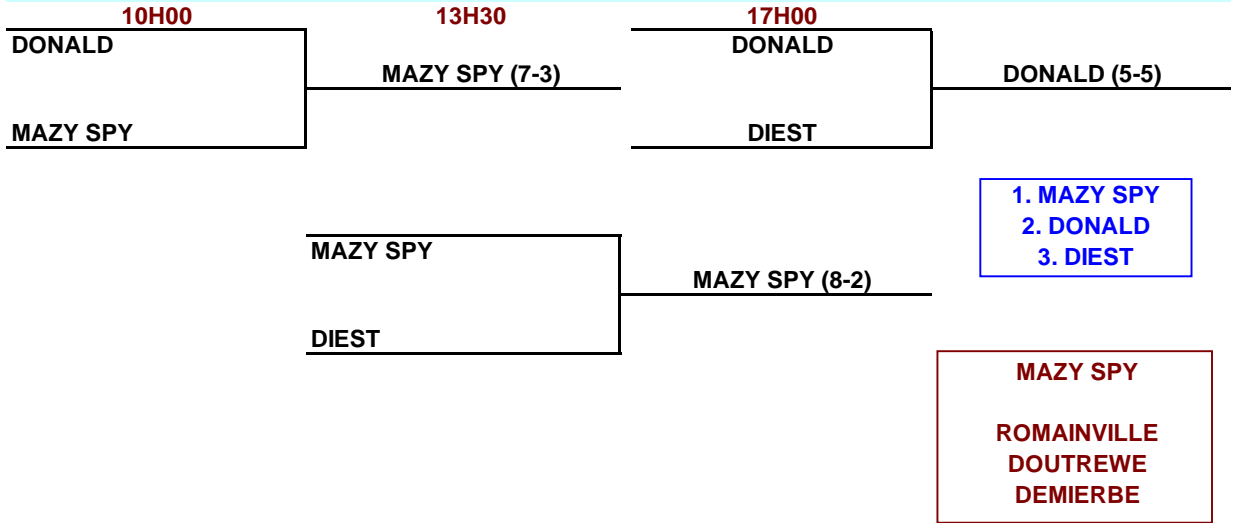

# INTERCLUBS VETERANS NATIONAL SAISON 2009-2010

## MESSIEURS

+ 40 MESSIEURS

**+ 50 MESSIEURS**

**+ 60 MESSIEURS**

**+ 65 MESSIEURS**

**+ 70 MESSIEURS**

**I VOZ EST CHAMPION**

## DAMES

+ 40 DAMES

SET-JET FLEUR BLEUE

MOUSTIER

SET-JET FLEUR BLEUE

**SET-JET FLEUR BLEUE**

**ALEXANDER NATHALIE  
STRUMAN FRANCOISE  
HEINE ANNE**

+ 50 DAMES

**SET-JET FLEUR BLEUE EST CHAMPIONNE**

+ 70 DAMES

**SET-JET FLEUR BLEUE EST CHAMPIONNE**